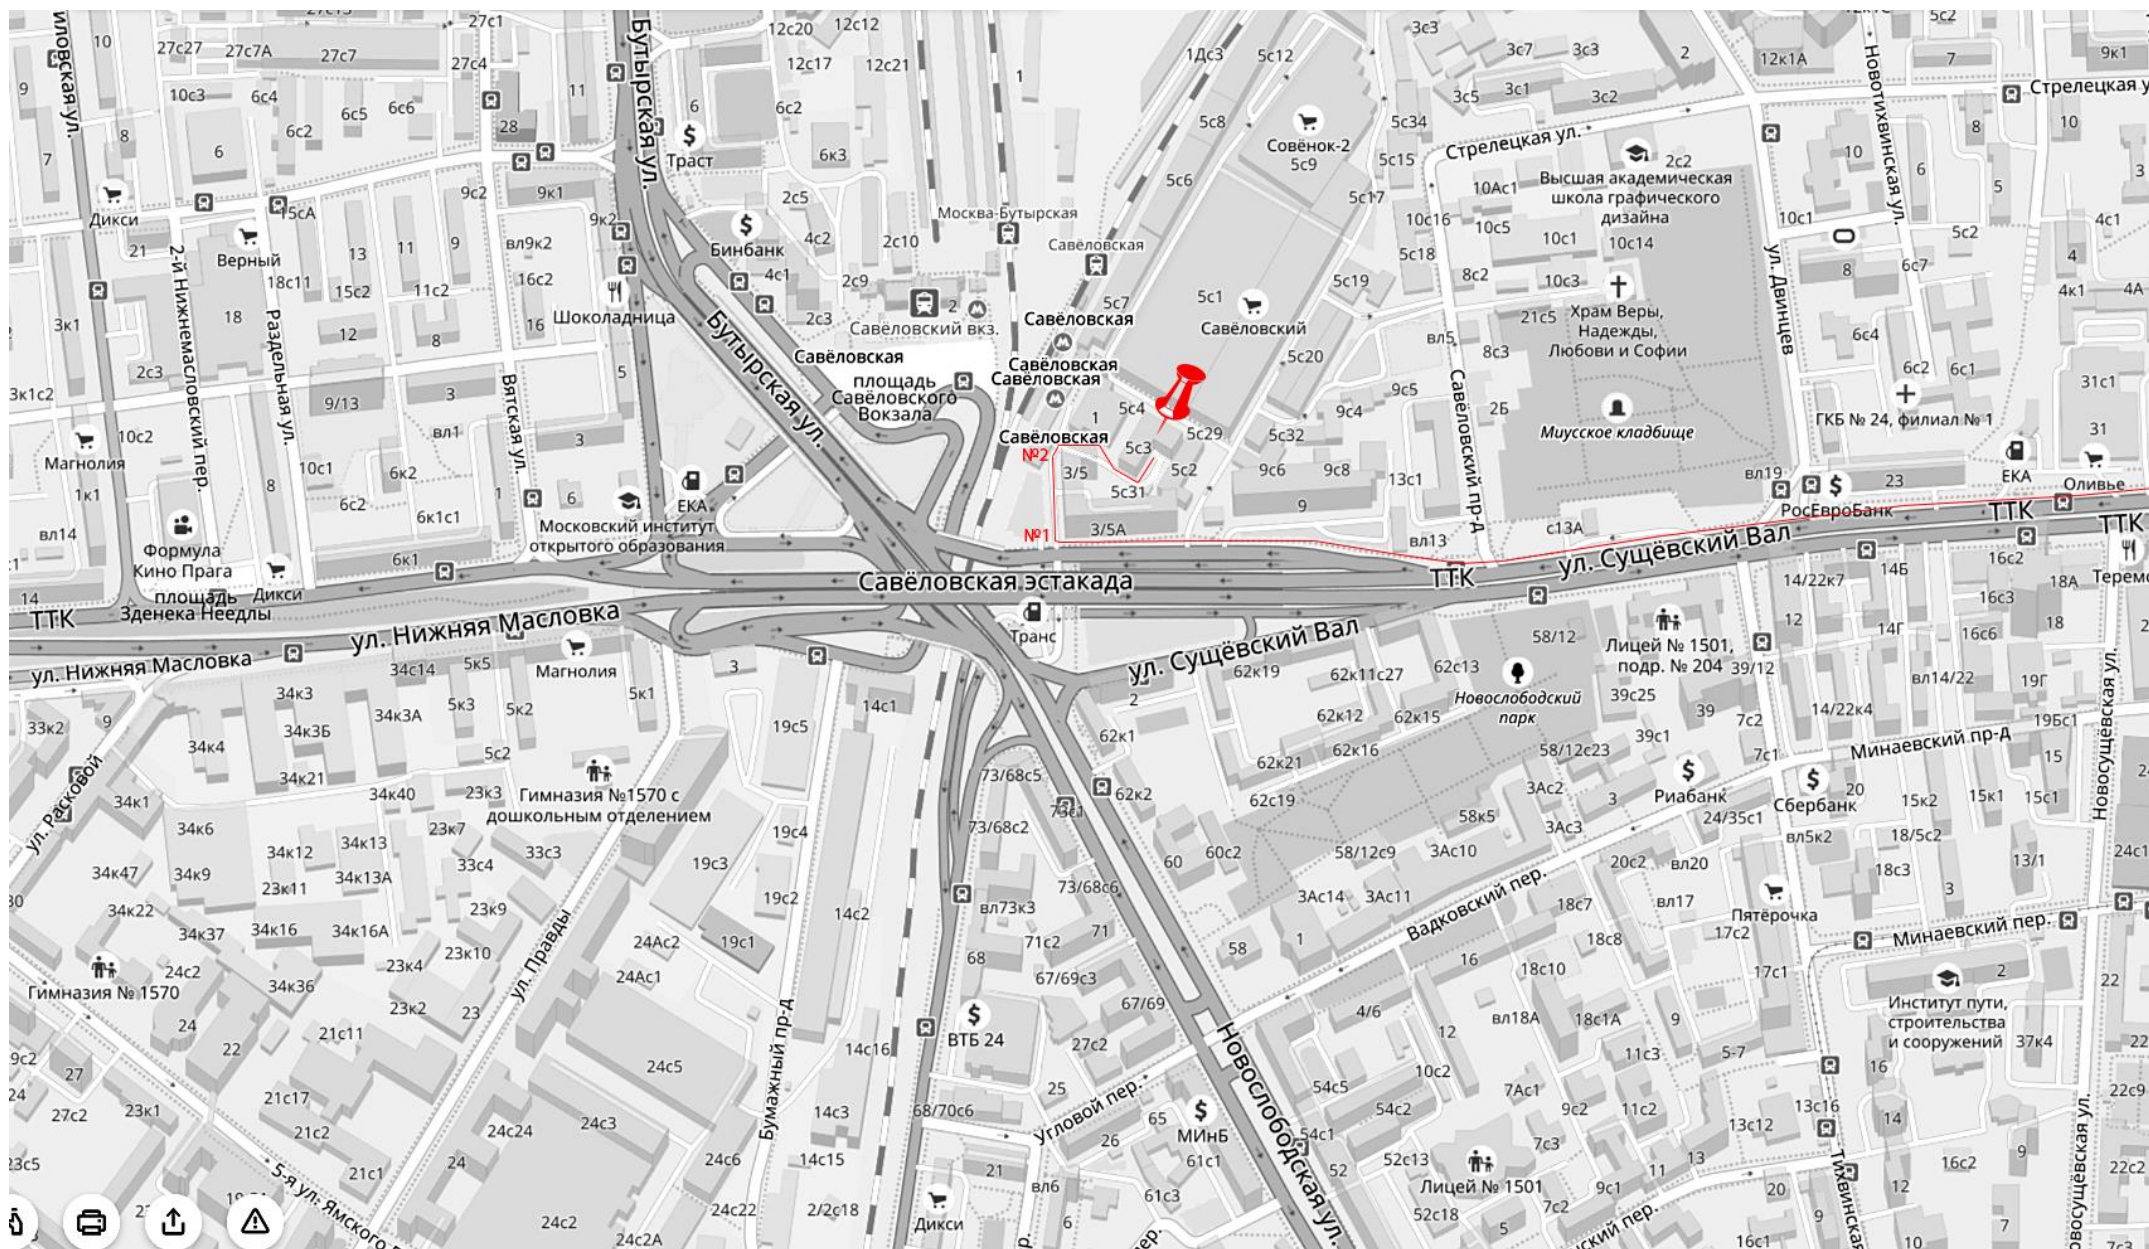

## Заезд на территорию ООО Импортино возможен со стороны ул. Суцевский Вал (ТТК внешняя сторона).

- 1) Двигаясь по ул. Суцевский Вал в сторону Ленинградского шоссе, необходимо перед Савеловской эстакадой свернуть правее на съезд в сторону ул. Бутырская.
- 2) На съезде в сторону ул. Бутырская, на первом светофоре с правой стороны будет шлагбаум №1 - проезд к дому 5 стр. 3 (ул. Суцевский Вал)
- 3) Проехав под шлагбаумом №1 необходимо проехать 100 м. прямо до конца. С правой стороны будет черные раздвижные ворота (шлагбаум №2) – въезд на тер-ию.

**ВАЖНО!** Въезд на территорию производится по предварительно заказанным пропускам по телефону.